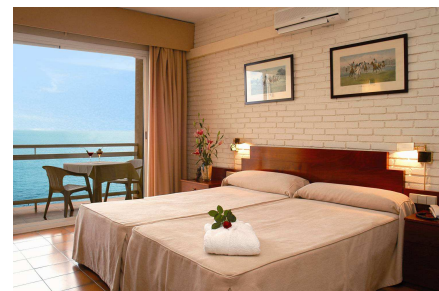

54€

Incluye:

2 días / 1 noche de alojamiento

en habitación doble Vista Mar o Montaña.

Desayuno buffet

2 Circuitos de nivel azul por persona en el parque “JALPI AVENTURA”

(Arenys de Munt)(duración aproximada 1h 30min)